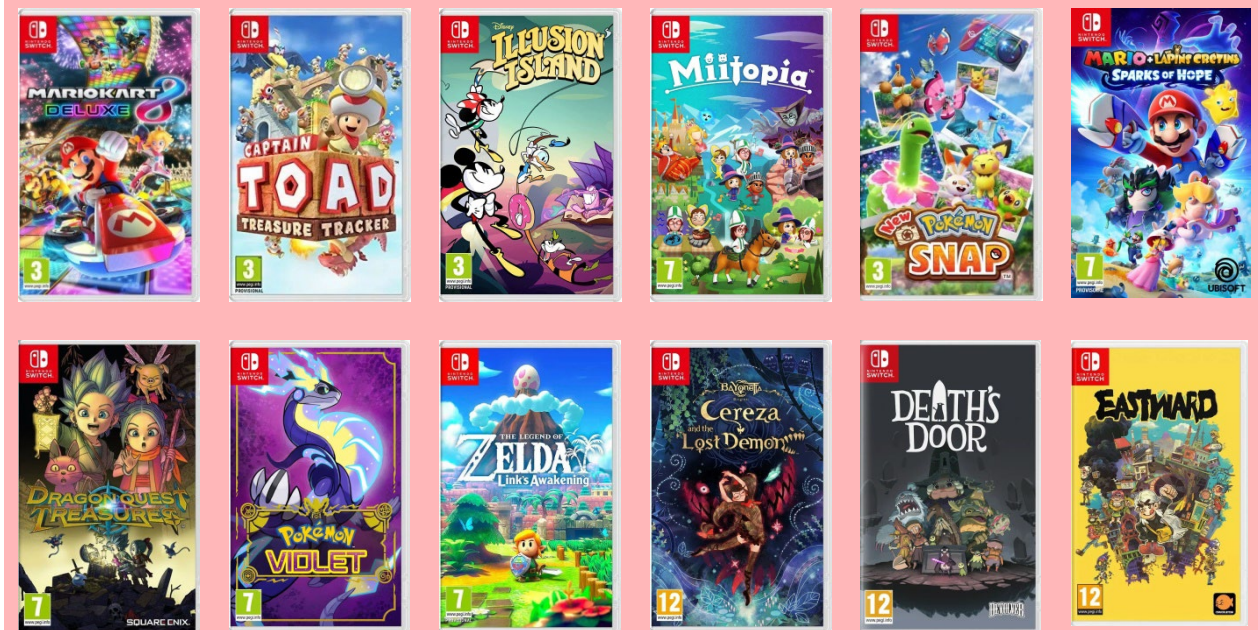

SELECTION JEUX VIDEO

En salle I

Nous vous proposons une sélection de titres sur console Playstation 4 et Nintendo Switch lite disponibles en consultation en salle I, reflétant la richesse du paysage éditorial de ce média, avec des titres plus spécifiquement adaptés au jeune public.

Sélection switch