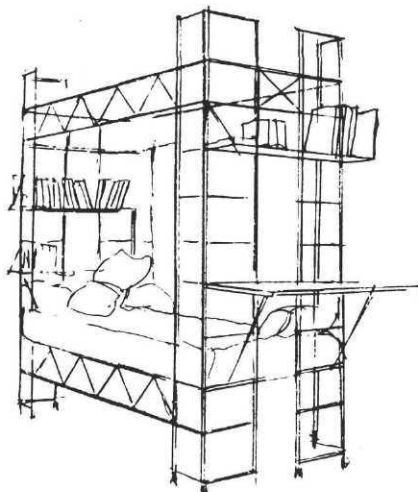

Pour réfléchir l'espace dans lequel évolue la lecture des enfants nous avons créé une nouvelle rubrique. Trois numéros ont déjà été réalisés par l'association Ouidire. Dans ce numéro nous présentons un type de mobilier modulable repéré chez Robots.

MOBILIER AUTOUR DES LIVRES ET DES ENFANTS

*par Elena
Macchi*

Le fil métallique, c'est quelque chose de très simple et de très stimulant.

En effet, avec de la fantaisie et de la créativité, il est possible d'obtenir des objets utiles, agréables et souvent performants.

La collection Robots a été justement réalisée dans cet esprit de créativité ; elle vise à solliciter la fantaisie de l'utilisateur et l'empêche de rester passif même face à un objet aussi simple qu'un panier.

Depuis plus de vingt ans, Robots travaille étroitement avec Bruno Munari, connu pour son activité d'écrivain et de créateur de jeux pour enfants. Il est aussi un des plus grands designers de ce temps.

Les objets présentés ici ont été choisis pour leur utilisation multiple dans des bibliothèques :

- pour la présentation des livres
- pour s'asseoir
- pour ranger
- pour lire tranquillement et dans sa position préférée.

ABITACOLO

Designer Bruno Munari.

Dans ABITACOLO on peut s'isoler, méditer, écrire, lire, écouter la musique qui vous plaît, causer avec nos amis.

C'est une structure d'acier soudé et plastifié réduite à son essence. Son module de vingt centimètres permet le maximum de possibilités et de combinaisons. Sa couleur est gris très clair ou rouge.

Ses dimensions sont de 83 × 194 × 206 centimètres.

Il est livré avec quatre étagères, deux paniers, une table-écrivain et plusieurs crochets.

Le montage est très simple.

Tout l'ensemble pèse 51 kilos

et il est solide comme s'il était soudé, et même un adulte gros et antipathique

peut monter sur ABITACOLO sans le défoncer...

Son prix sans le matelas : 3 430 F.

Pour renseignements et catalogues s'adresser à :

Elena Macchi, 21 rue St Blaise, 75020 Paris, tél. 43.56.88.10.