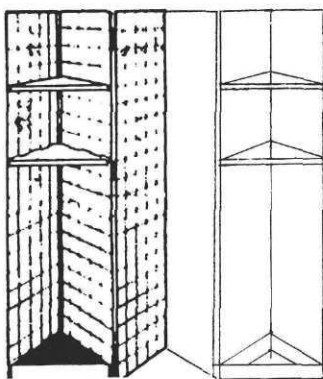

peut monter sur ABITACOLO sans le défoncer...

Son prix sans le matelas : 3 430 F.

Pour renseignements et catalogues s'adresser à :

Elena Macchi, 21 rue St Blaise, 75020 Paris, tél. 43.56.88.10.

TRILATO

Designer : Piero Polato
3 panneaux 40 × 160.
Couleurs : blanc, noir, rouge, jaune, bleu, vert.
Equipés avec trois étagères triangulaires
en aluminium satiné.
Un bac en aluminium avec bassin en plastique.
Plusieurs crochets et joints.
Prix H.T. : 848 F.

BANQUETTE

Designers : Demarco-Rebolini.
Structure en acier chromé ou noire.
Assise en filet d'acier plastifié.
Couleurs : blanc, noir, rouge, jaune, bleu, vert.
125 × 35 × 43 h.
Prix H.T. : 680 F.

PARETE

Designer : Piero Polato
Structure modulaire qui peut être fixée au mur.
3 ou 5 panneaux 120 × 160 ou 200 × 160.
Blanc, noir, rouge, jaune, bleu, vert.
Equipée de 5-8 étagères en aluminium satiné.
1-2 paniers. Une table pliante en stratifié,
plusieurs crochets et joints.
Prix H.T. : 3 panneaux : 970 F.
5 panneaux : 1360 F.

Diamètre : 26 cm. Hauteur : 48.
Couleurs : blanc, noir, rouge, jaune, bleu, vert.
En filet d'acier plastifié.
Prix H.T. : 130 F.