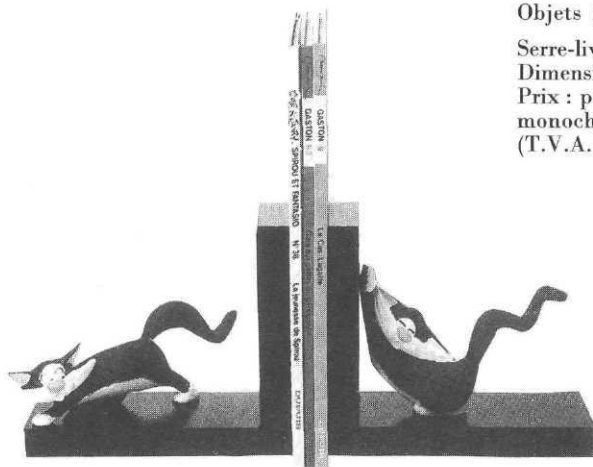

Téléphone Mickey
Couleurs : rouge, noir, blanc
Prix = 600 F T.T.C.
Agréé P & T

Création et diffusion Leblon-Delienne

Sculpture-Création
Lucy
76270 Neufchâtel-en-Bray
Tél. 35.93.84.03

Objets inspirés de l'œuvre de Franquin

Serre-livres Chat et chat
Dimensions : H = 17 cm
Prix : polychrome (réf. SL 4) = 315 F H.T.,
monochrome (réf. SLM 4) = 225 F H.T.
(T.V.A. et port en sus)

Serre-livres Gaston couché
Dimensions : H = 17 cm
Prix : polychrome (réf. SL 5) = 360 F H.T.,
monochrome (réf. SLM 5) = 220 F H.T.
(T.V.A. et port en sus)

Dimensions : L = 31 cm,
l = 11 cm, H = 14,5 cm
Couleurs : noir, vert vase
Prix : 550 F