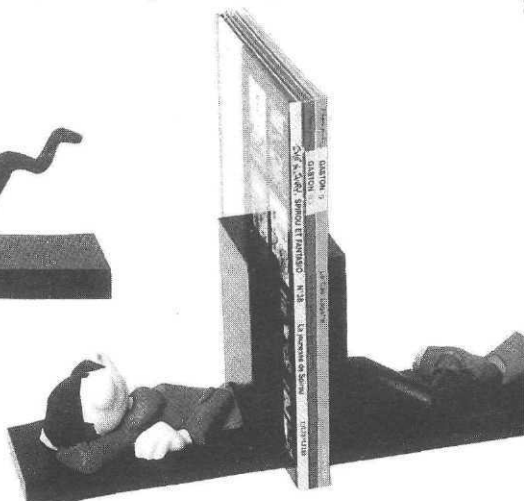

OBJETS AUTOUR DES LIVRES ET DES ENFANTS

Pas de livres sans étagères, pas d'étagères sans accessoires. Vous trouverez ici quelques propositions d'objets dérivés de la bande dessinée, pour agrémenter vos rayonnages et singulariser votre coin B.D. jeunes.

Serre-livres Chat et chat
Dimensions : H = 17 cm
Prix : polychrome (réf. SL 4) = 315 F H.T.,
monochrome (réf. SLM 4) = 225 F H.T.
(T.V.A. et port en sus)

Serre-livres Gaston couché
Dimensions : H = 17 cm
Prix : polychrome (réf. SL 5) = 360 F H.T.,
monochrome (réf. SLM 5) = 220 F H.T.
(T.V.A. et port en sus)